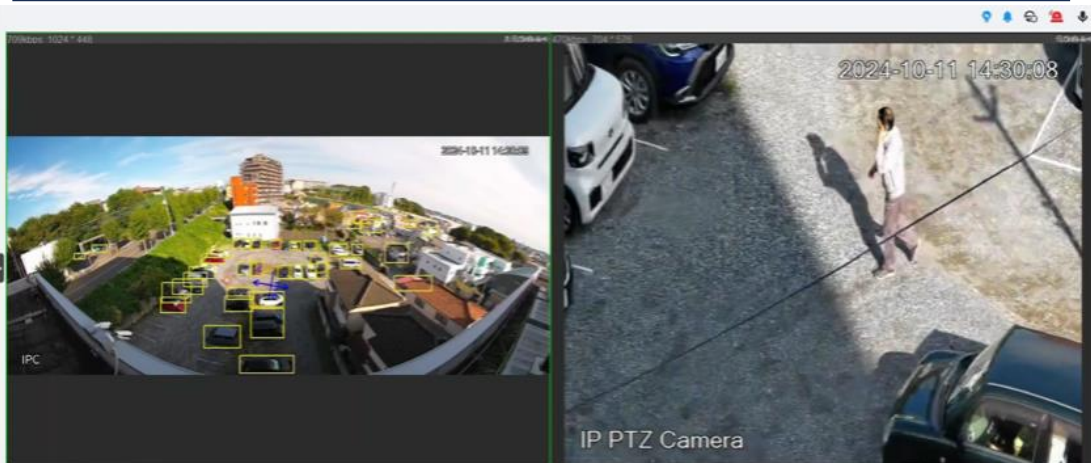

180°パノラマPTZ一体型カメラ

広角、自動ズーム、追尾機能で広範囲をカバー

カメラ一台で二役。広域監視に最適

2画面同時表示/自動追尾連動

180°パノラマ映像

自動追尾ズーム映像

A | 自動検知機能で車両と人間の検知

昼間

夜間

二通りの方法でPTZカメラの操作が可能です。

1. 検知ライン設定での自動追尾PTZ
2. パノラマ画面上のマウス移動でのPTZカメラ作動

パノラマカメラ

PTZカメラ

主な機能

- 180°カメラ 800万画素
- PTZカメラ 400万画素、25倍ズーム
- PTZカメラ動作 水平360°/垂直180°
- 内蔵照明 赤外線/白色ライト
- 威嚇モード 照明点滅(白/青)とブザー
- 寸法 194.2 mm × 160 mm × 311 mm
- 防水、防塵 IP66、サージ防止