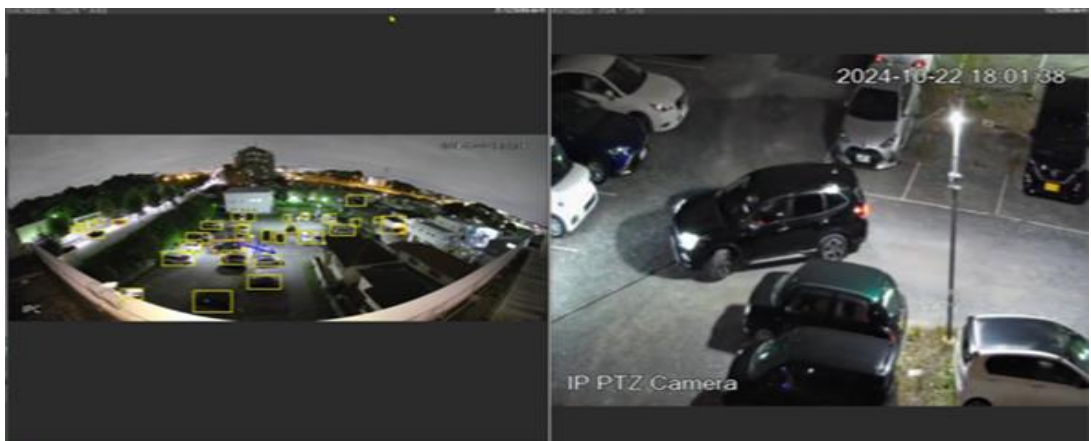

180°パノラマPTZ一体型カメラ

広角、自動ズーム、追尾機能で広範囲をカバー

カメラ一台で二役。広域監視に最適

2画面同時表示/自動追尾連動

180°パノラマ映像

自動追尾ズーム映像

A | 自動検知機能で車両と人間の検知

昼間

夜間

二通りの方法でPTZカメラの操作が可能です。

1. 検知ライン設定での自動追尾PTZ
2. パノラマ画面上のマウス移動でのPTZカメラ作動

パノラマカメラ

PTZカメラ

主な機能

- 180°カメラ 800万画素
- PTZカメラ 400万画素、25倍ズーム
- PTZカメラ動作 水平360°/垂直180°
- 内蔵照明 赤外線/白色ライト
- 威嚇モード 照明点滅(白/青)とブザー
- 寸法 194.2 mm × 160 mm × 311 mm
- 防水、防塵 IP66、サージ防止